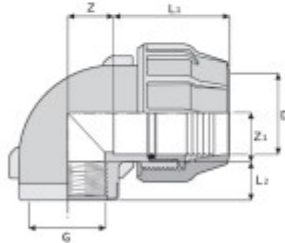

# > 518

ELBOW FEMALE THREADED GOMITO FILETTATO FEMMINA WINKEL MIT INNENGEWINDE COUDE TARAUDE CODO FILETADO HEMBRA

DxG	L1	L2	Z	Z1	g	Ref.	Pack	Box	Master
16x3/8"	45	19	11	25	32	GG.518.16A.00	20	400	B
16x1/2"	45	19	11	28	32	GG.518.16B.00	20	400	B
20x1/2"	50	19	13	28	51	GG.518.20B.00	20	260	B
20x3/4"	57	20	13	28	51	GG.518.20C.00	20	260	B
25x1/2"	57	19	13	28	75	GG.518.25B.00	10	180	B
25x3/4"	57	21	15	31	77	GG.518.25C.00	10	180	B
25x1"	57	21	15	31	77	GG.518.25D.00	10	160	B
32x1/2"	64	19	19	40	122	GG.518.32B.00	10	110	B
32x3/4"	64	21	19	40	122	GG.518.32C.00	10	110	B
32x1"	64	21	19	40	122	GG.518.32D.00	10	110	B
32x1 1/4"	64	25	19	40	122	GG.518.32E.00	10	90	B
40x1 1/4"	76	25	23	44	198	GG.518.40E.00	5	60	B
40x1 1/2"	76	25	23	51	198	GG.518.40F.00	5	60	B
50x1 1/2"	88	25	28	55	316	GG.518.50F.00	5	35	B
50x2"	88	30	28	55	316	GG.518.50G.00	5	35	B
63x2"	103	30	35	63	582	GG.518.63G.00	5	20	B
63x2 1/2"	103	33	35	78	499	GG.518.63H.00	5	20	B
75x2 1/2"	118	33	41	73	810	GR.518.75H.00	1	14	B
75x3"	118	39	41	73	810	GR.518.75I.00	1	14	B
90x3"	136	39	49	87	1213	GR.518.90I.00	1	10	B
110x4"	151	45	60	103	1767	GR.518.11L.00	1	5	B